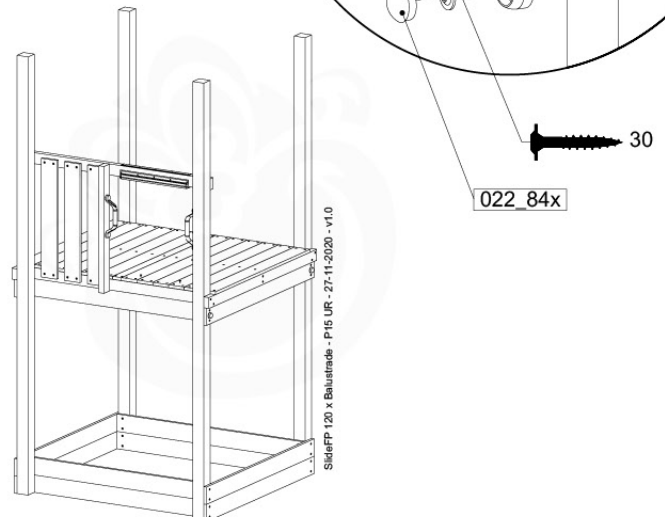

11-2

min. 26 mm
max. 65 mm

11-3