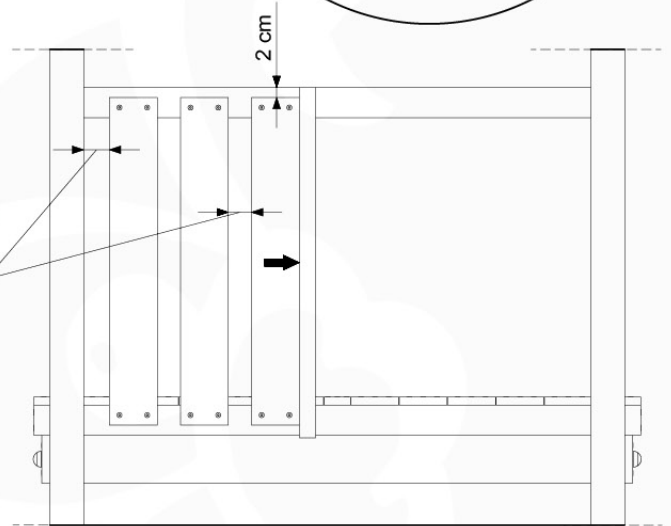

min. 26 mm
max. 65 mm