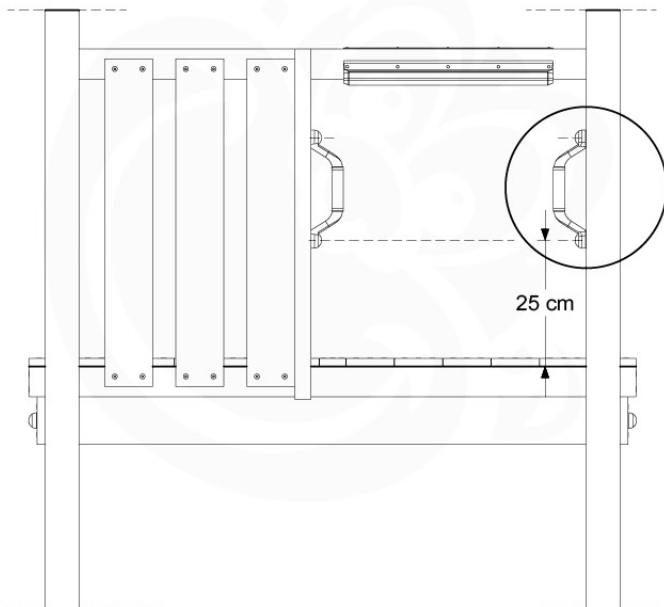

11-2

min. 26 mm
max. 65 mm

11-3