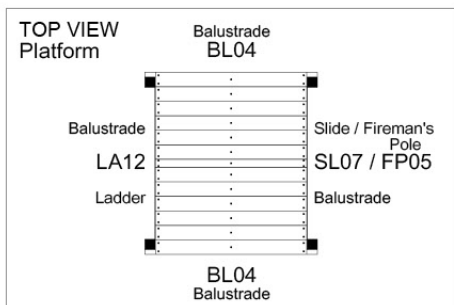

Part 2

Assembly

Instructions

Jungle Hut 2.1

801_127

HUT 2.1
701_127

Jungle Gym

BACKYARD PLAYGROUNDS

since 1988

EN. Warnings. Only for domestic use. Maximum number of users is 6. **DE.** Achtung. Nur für den Hausgebrauch. Maximale Benutzerzahl: 6. **FR.** Attention. Réserve à un usage familial. Le nombre maximal d'utilisateurs est de 6. **NL.** Waarschuwingen. Uitsluitend voor huishoudelijk gebruik. Het maximale aantal gebruikers is 6. **BG.** Внимание. За употреба само в домашни условия. Максималният брой потребители е 6. **CS.** Varování. Jen pro domácí použití. Maximální počet uživatelů je 6. **DA.** Advarsel. Kun til privat brug. Maksimum antal brugere er 6. **EL.** Προειδοποίηση. Μόνο για οικιακή χρήση. Μέγιστος αριθμός χρηστών 6. **ES.** Advertencias. Solo para uso doméstico. Número máximo de usuarios: 6. **ET.** Hoiatused. Ainult koduseks kasutamiseks. Maksimaalne kasutajate arv on 6. **FI.** Varoitukset. Ainoastaan kotikäyttöön. Käyttäjää yhteensä enintään 6. **HR.** Upozorenja. Samo za kućansku uporabu. Maksimalan broj korisnika je 6. **HU.** Figyelmeztetések. Csak otthoni használatra! A használók max. száma: 6. **IS.** Varnaðarorð. Eingöngu fyrir einkanoðkun í heimahúsum og á einkalóðum. Hámarksfjöldi notenda er 6. **IT.** Avvertenze. Solo per uso domestico. Massimo numero di utenti è 6. **LT.** Įspėjimai. Tik būtinai namuose naudoti. Maksimalus naudotojų skaičius 6. **LV.** Brīdinājumi. Izmantoj tikai mājās. Maksimālais lietotāju skaits ir 6. **NO.** Advarsel. Kun for privat bruk. Maksimalt antall brukere er 6. **PL.** Ostrzeżenia. Wyłącznie do użytku domowego. Maksymalna liczba użytkowników to 6. **PT.** Avisos. Apenas para uso doméstico. O número máximo de utilizadores é 6. **RO.** Avertismente. Numai pentru uz domestic. Numărul maxim de utilizatori este 6. **RU.** Предостережения. Только для домашнего использования. Максимальное количество пользователей - 6. **SK.** Upozornenia. Iba na domáce použitie. Maximálne množstvo osôb je 6. **SL.** Opozorila. Samo za domačo uporabo. Maksimalno število uporabnikov je 6. **SR.** Upozorenja. Samo za kućnu upotrebu. Maksimalan broj korisnika je 6. **SV.** Varningar. Endast för hemmabruk. Det maximala antalet användare är 6. **TR.** Uyarılar. Sadece ev kullanımı için. Maksimum kullanıcı sayısı 6.